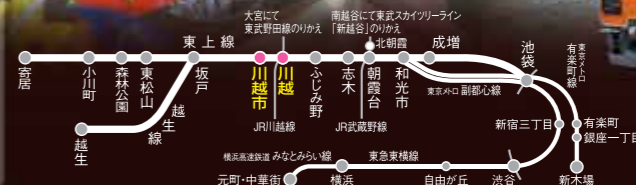

好評
発売中

小江戸 川越 クーポン

なつかしい時間がここにある

※池袋〜川越間の快速急行所要時間です。

「池袋から26分」

池袋から
おとな980円

<おトク!>

- ◎川越駅までの東上線往復鉄道運賃が割引
 - ◎東武バス1日乗り放題(指定区間)
 - ◎協賛店のうれしいサービス
- 東上線各駅(川越・川越市・寄居・越生は除く)
窓口で購入できます。詳しくは駅置きパンフレット!