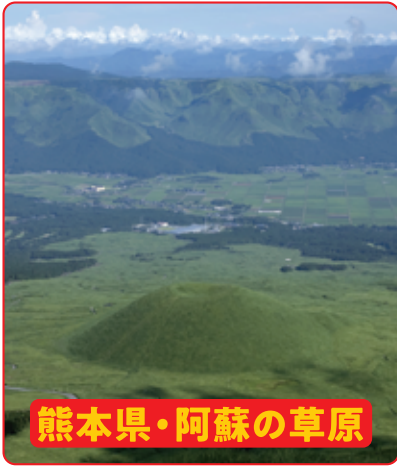

「家族都市」の
いいけしき

熊本県・阿蘇の草原

秋田県・ドラゴンアイ

埼玉県・秩父の芝桜

みさえが育った 熊本県!!

©2010 Kumamoto pref.kumamon

埼玉県
熊本県
秋田県

世界初!

3つの都市が
つながった!!
「クレヨンしんちゃん」30周年記念

「家族都市」プロジェクト 始まる!!

©日井慎人 / 双葉社・サンエイ・テレビ朝日・ADK