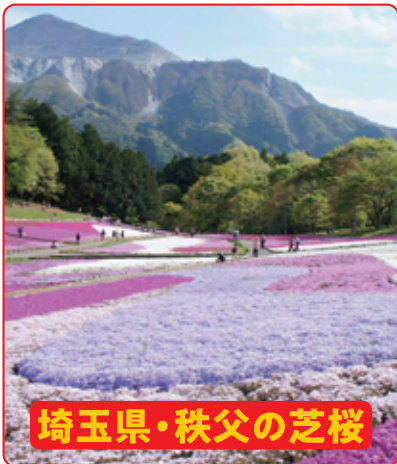

「家族都市」の
いいけしき

熊本県・阿蘇の草原

秋田県・ドラゴンアイ

埼玉県・秩父の芝桜

みさえが育った 熊本県!!

©2010 Kumamoto pref.kumamon

埼玉県
熊本県
秋田県

世界初!